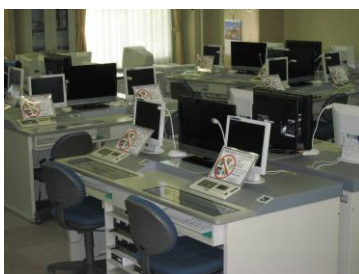

各講義室設置機器一覧

	105 教室(1 階)	205 教室(2 階)	202(CALL)教室
カセットデッキ	持込みテレコ	○	○
VHS ビデオデッキ	○	○	○(マルチシステム 対応もあり)
DVD プレーヤー	○	○	○(Blu-ray 再生可)
LD プレーヤー	—	—	○
OHP	○	○	—
OHC(資料提示器)	○	○	○
スライド	—	—	○
8mm ビデオデッキ	—	—	○
Closed Caption	—	—	○
その他	電動スクリーン 液晶ビデオ プロジェクター	電動スクリーン 液晶ビデオ プロジェクター	LL システム一式 PC(Windows)55 台 プリンター1 台 液晶 モニター TV 27 台 衛星放送受信
収容人数	60 名	48 名 メモ台付きイス有 10 脚 増設可	54 名

105 教室

202(CALL)教室

205 教室